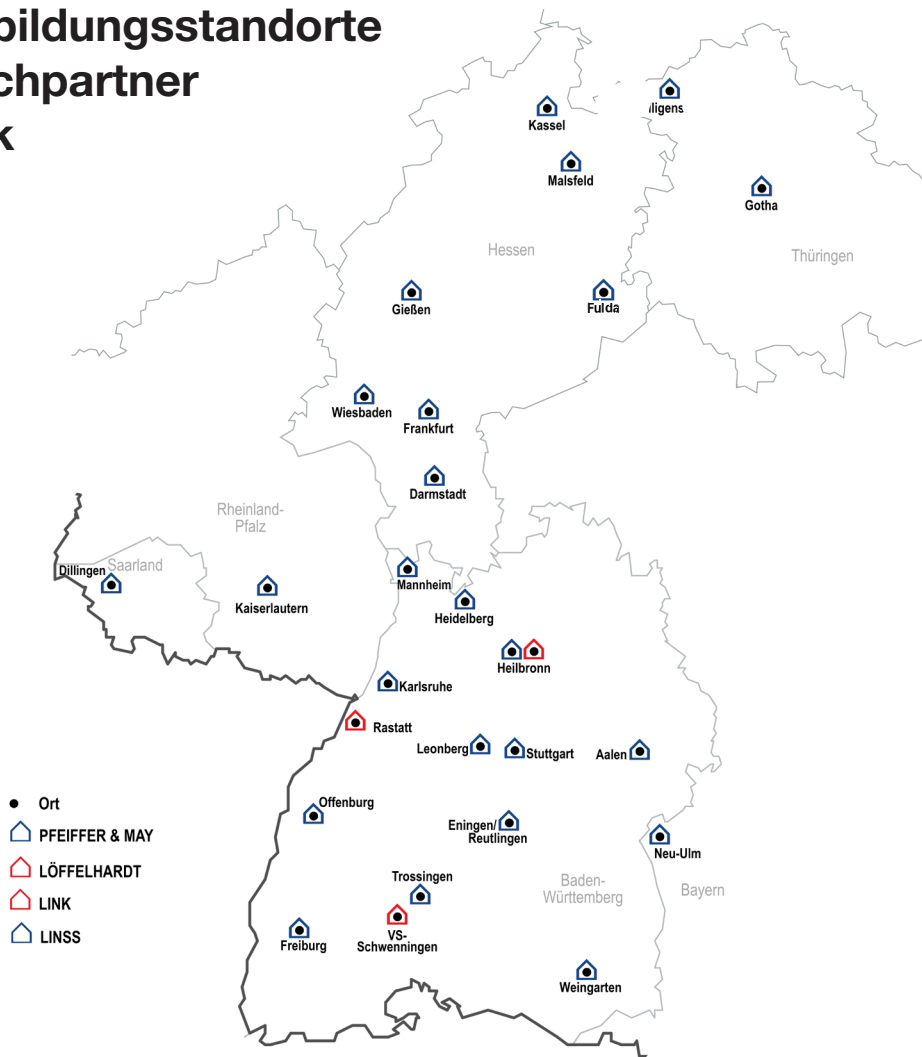

Unsere Ausbildungsstandorte und Ansprechpartner im Überblick

- Ort
- 🏠 PFEIFFER & MAY
- 🏠 LÖFFELHARDT
- 🏠 LINK
- 🏠 LINSS

Link GmbH + Co. KG
 Donaustr. 11
 76437 Rastatt
 07222 778-104
 nicole.guenther@link-ra.de