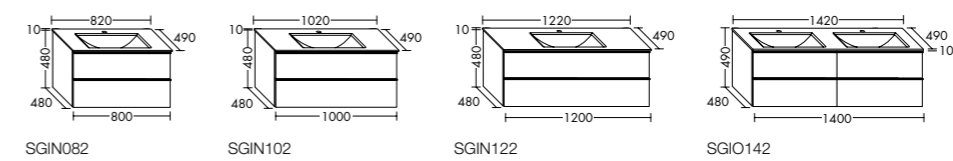

Mineralguss-Waschtische inkl. Waschtischunterschrank