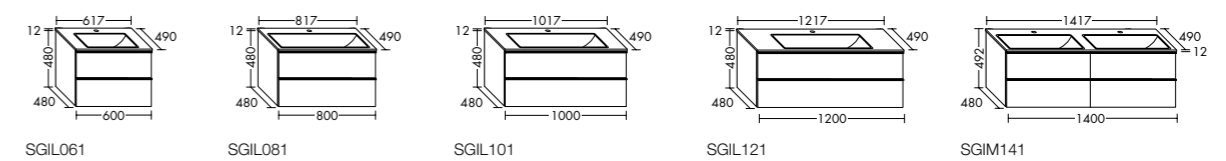

Keramik-Waschtische inkl. Waschtischunterschrank