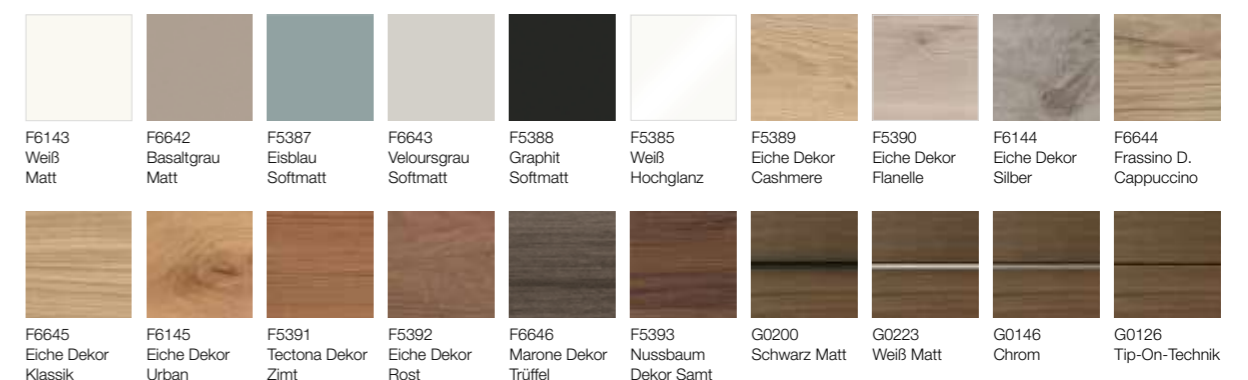

Thermoformfronten / Griffe