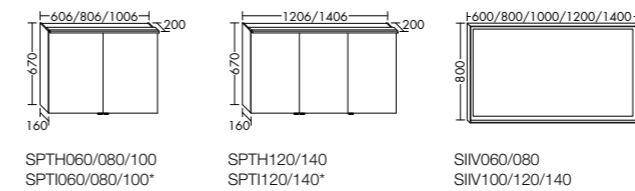

Spiegelschränke / *mit Waschtischbeleuchtung / Spiegel mit Beleuchtung