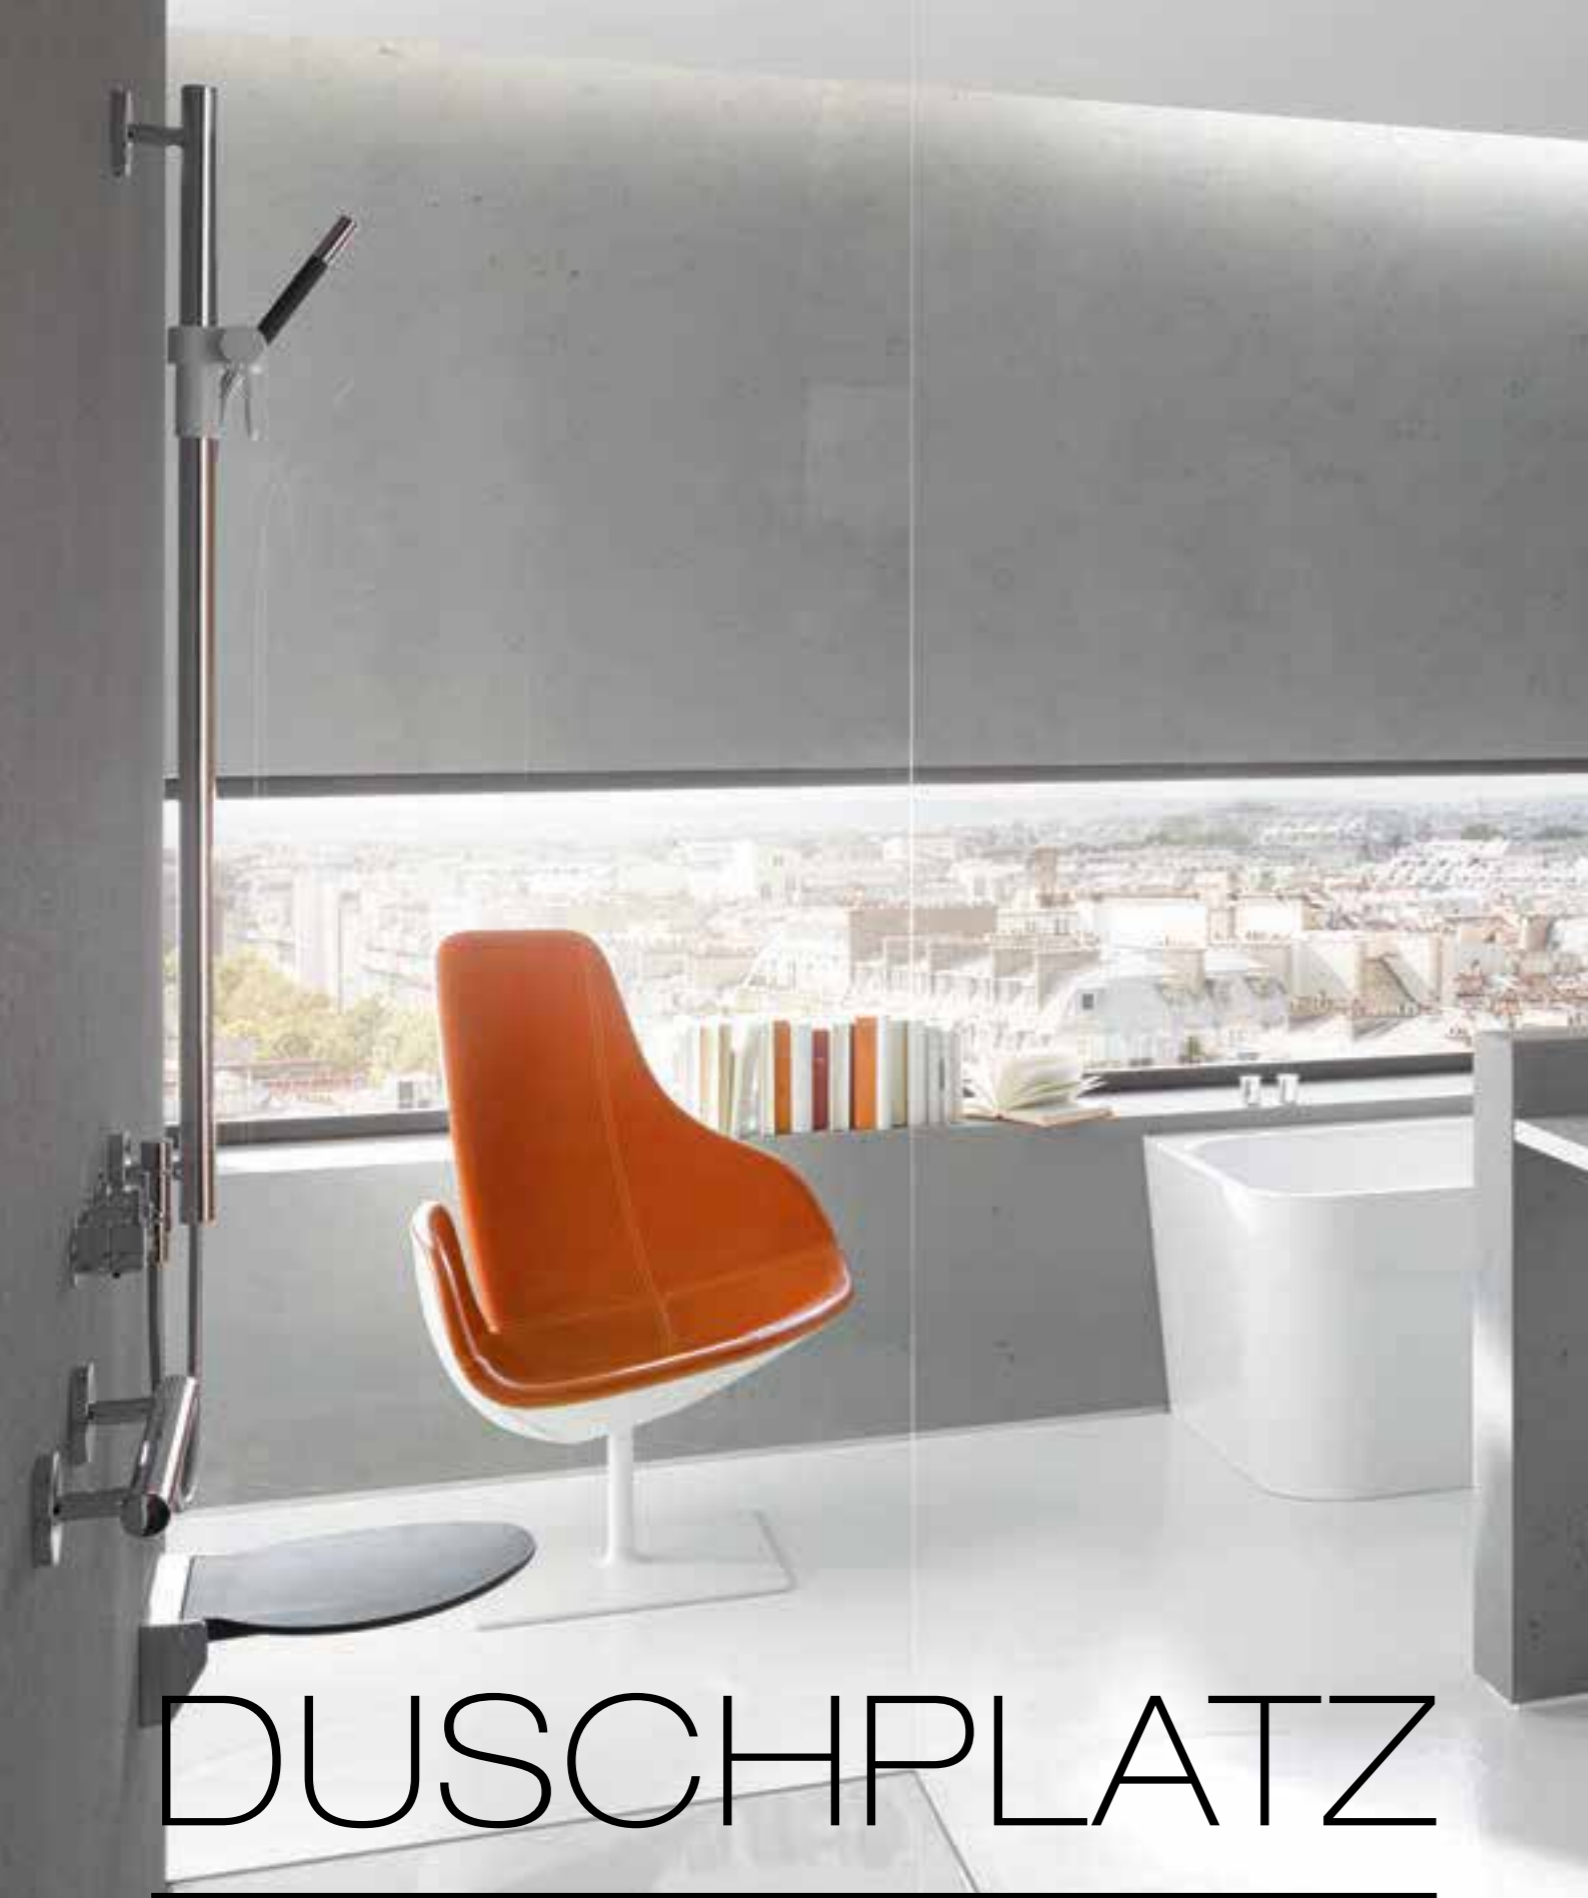

DUSCHPLATZ

Bei einem gut durchdachten Duschplatz wird deutlich, wie wichtig es ist, nicht nur an das Hier und Jetzt sondern vor allem auch an die Zukunft zu denken. Ein Beispiel ist die Montage von modern designten und praktischen Haltestangen. Je nach Bedarf können diese durch einen Klappsitz sowie weitere Module ergänzt werden und passen den Duschbereich somit immer Ihrer jeweiligen Lebenssituation an.