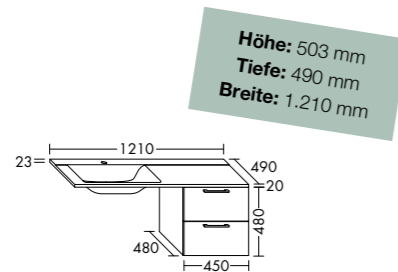

Waschtischunterschrank:

1 Schublade

1 Auszug