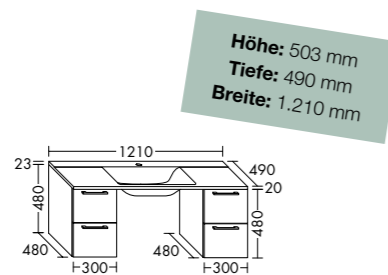

1 Auszug

Badmöbel-Set

SGYA...121

Mineralguss-Waschtisch:

Beckenmaß 540x340 mm

Muldentiefe: 120 mm

inkl. Raumspsiphon

2 Waschtischunterschränke:

1 Schublade

1 Auszug

Weitere Modelle verfügbar.

Griff	Griff	Stangengriff	Stangengriff	Stangengriff	Stangengriff	Griff
schwarz matt, G0200	chrom, G0146	chrom, G140 weiß, G141	chrom, G0031	chrom, G0030	chrom, G0258 schwarz Matt, G0257 Edelstahl-Optik, G0256	weiß matt, G0254 schwarz Matt, G0255
Bohrabstand: 192 mm Grifflänge: 230 mm	Bohrabstand: 192 mm Grifflänge: 230 mm	Bohrabstand: 192/448/704 mm Grifflänge: 250/500/750 mm	Bohrabstand: 160 mm Grifflänge: 200 mm	Bohrabstand: 160 mm Grifflänge: 170 mm	Bohrabstand: 160 mm Grifflänge: 219 mm	Bohrabstand: 32 mm Grifflänge: 80 mm