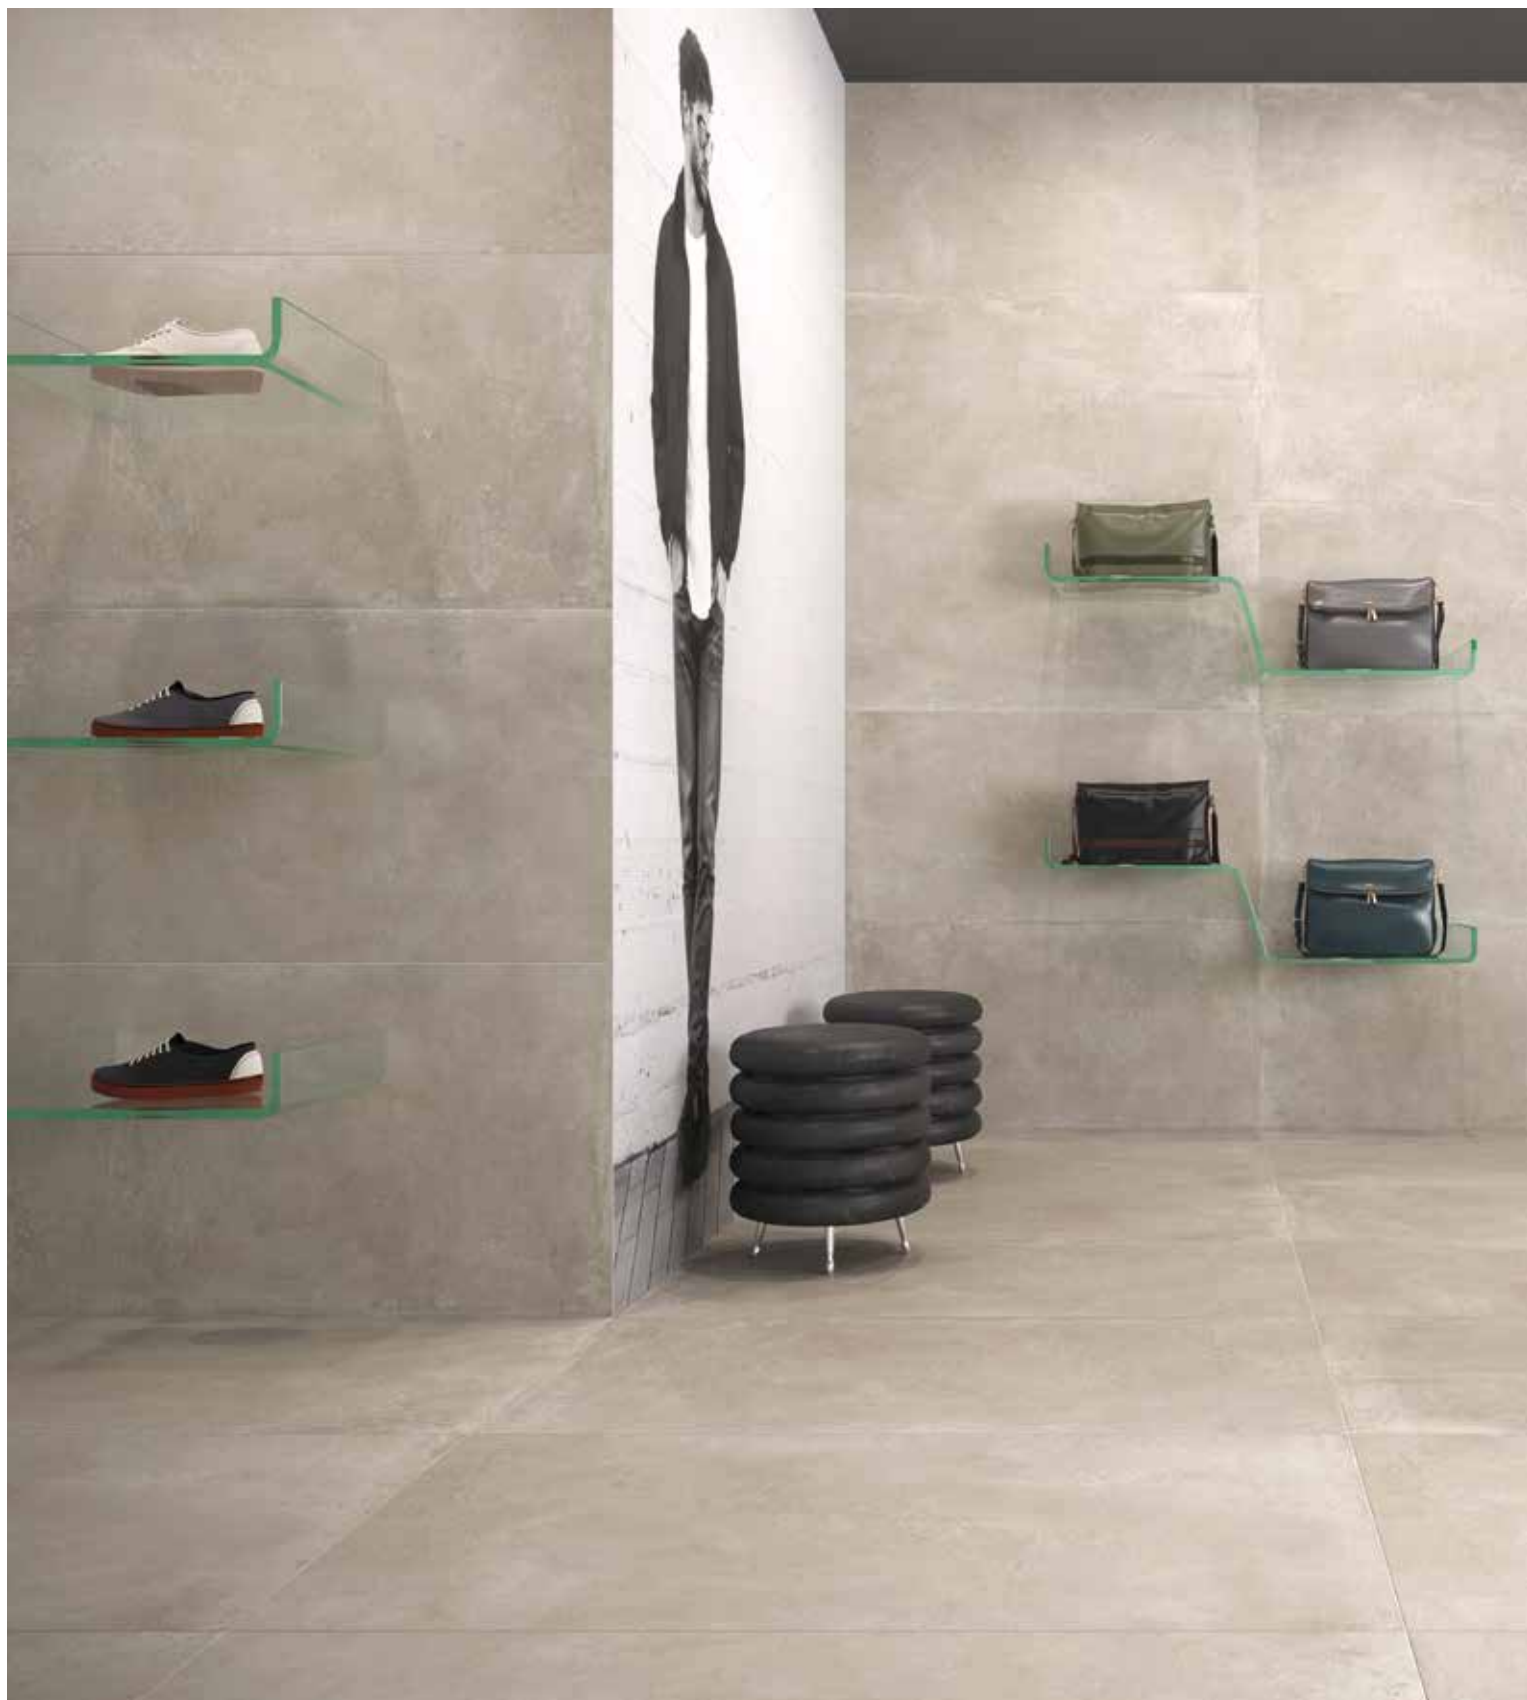

Die Feinsteinzeug-Bodenfliesen und die in den gleichen Farben erhältlichen Bricks bieten mit der Rutschhemmung R10 B einen zusätzlichen Mehrwert. Die trittsicheren Fliesen sind höchst funktional in bodenebenen Duschen.

Eine spannungsreiche gestalterische Besonderheit für Badwelten: Hier stehen die Betonoberflächen der Feinsteinzeugfliesen im Kontrast zu den zarten Lüsterglasuren der weißen Steingut-Wandfliesen. So entsteht ein gelungener Mix aus Purismus und klassischer Eleganz – ein scheinbarer Gegensatz, der sich in diesem Fall als Harmonie erweist.