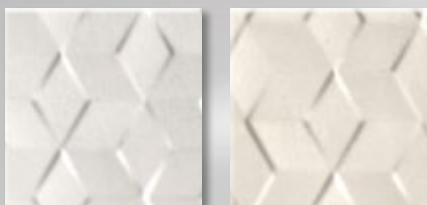

IGA[®]
SCHÖNE FLIESEN

Neuheiten 2023

IGA[®] Lindo

Beton-Look mit fühlbar schönen Details –
eine Gestaltung mit 3D-Effekten

Boden: 60 x 60 cm, beige;
Wand: 30 x 60 cm, beige;
Dekor: 30 x 60 cm, beige

Wenn Sie Ihre Räume zeitgemäß modern und gleichzeitig behaglich einrichten möchten, wird Sie das Wand- und Bodenkonzept IGA LINDO aus glasiertem Steingut und unglasiertem Feinsteinzeug überzeugen.

Die Fliesenserie zeigt sich mit einem puristischen Beton-Design und in eindrucksvollen dreidimensionalen Dekorfliesen.

Farben / Oberfläche Wand

weiss,
matt

beige,
matt

Farben / Oberfläche Boden

beige,
matt

grau,
matt

anthrazit,
matt

Farben / Oberfläche Dekor

weiss,
matt

beige,
matt

Formate Wand & Dekor

30 x 60 cm
302,4 x 601 x 8,5 mm

Format Boden

60 x 60 cm
600 x 600 x 10 mm

Die beiden Steingut-Wandfarben Weiß und Beige im Format 30 x 60 cm bieten Ihnen zwei Alternativen, Ihr Zuhause in kühleren oder wärmeren Farbnuancen zu gestalten.

Mit den Dekorfliesen kommt eine dritte Dimension hinzu. Das 3D-Rautenmotiv setzt schlichte Effekte in jedem Raum – sei es im Bad oder im Wohnraum. Die geometrischen Formen des Motivs entsprechen genau dem, was den gesamten Stil ausmacht: Geradlinigkeit und Authentizität der Materialoptik.