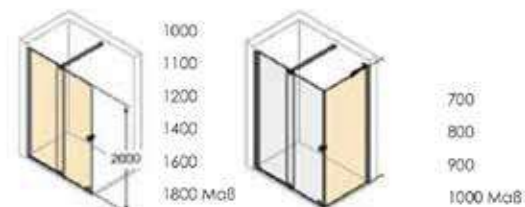

Cara Black Seitenwand alleinstehend

10 mm ESG Sicherheitsglas
wahlweise mit Select+ Tablet und Shelf

Cara Black Walk-In-Gleittür

10 mm ESG Sicherheitsglas
inklusive Select+ Wandleiste

#CARSUH

Cara Black Haken für Walk-In-Seitenwand