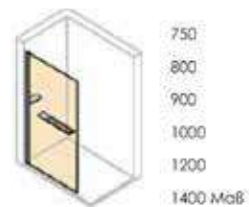

Cara Black Seitenwand alleinstehend

10 mm ESG Sicherheitsglas
wahlweise mit Select+ Tablet und Shelf

Cara Black Walk-In-Gleittür

10 mm ESG Sicherheitsglas
inklusive Select+ Wandleiste

#CARSUH

Cara Black Haken für Walk-In-Seitenwand