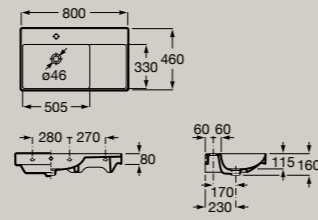

Waschtisch asymmetrisch,
Becken links, unterbaufähig
800 x 460 mm
ONA80AR