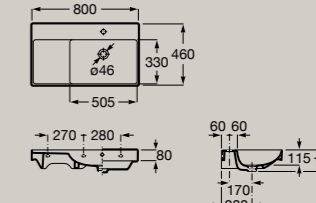

Maße in mm. Halbsäule nicht in Supraglaze® erhältlich. Ersetzen Sie (..) in der Artikelnummer durch den nachstehenden Farbcode:

● 00 Weiß ● 62 Weiß matt ● S0 Supraglaze®