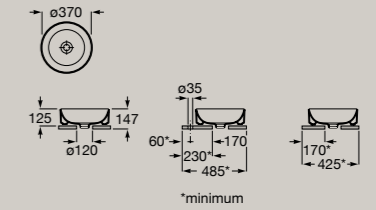

Waschtisch-Schale
550 x 345 mm
ONAS55R