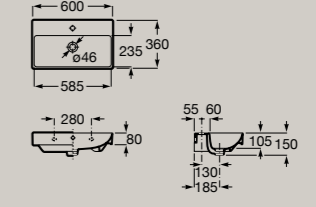

Optional
Halbsäule
ONAHSK

Waschtisch, unterbaufähig
550 x 460 mm
ONA55