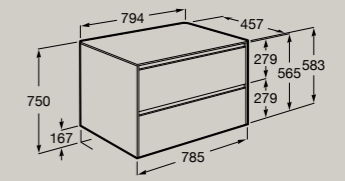

800 x 460 mm

Waschtischunterschrank für  
Waschtisch-Schale, Montage  
rechts, mit 2 Schubladen

**ONAWTUP80R, ONAWTUP80RGM,  
ONAWTUP80RUD, ONAWTUP80REH,  
ONAWTUP80RGRM**

Waschtischunterschrank für  
Waschtisch-Schale, Montage links,  
mit 2 Schubladen