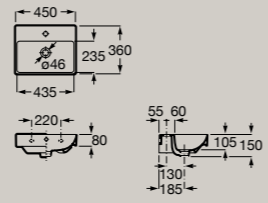

## Waschtische

Handwaschbecken kompakt,  
unterbaufähig  
450 x 260 mm  
**ONA45R**

Handwaschbecken kompakt,  
unterbaufähig  
400 x 320 mm  
**ONA40**

Waschtisch kompakt, unterbaufähig  
450 x 360 mm  
**ONA45**