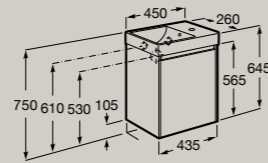

Möbel

450 x 260 mm
Unterbau mit 1 Tür, Scharnier rechts

**ONAWTU45R, ONAWTU45RGM,
ONAWTU45RUD, ONAWTU45REH,
ONAWTU45GRM**