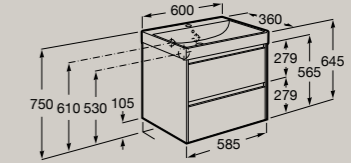

Soft  
Close

Vollauszug

600 x 360 mm

Unterbau mit 2 Schubladen

**ONAWTU6036, ONAWTU6036GM,  
 ONAWTU6036UD, ONAWTU6036EH,  
 ONAWTU6036GRM**

Soft  
Close

Vollauszug

550 x 460 mm