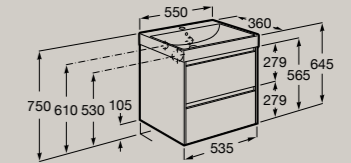

Soft
Close

Vollauszug

Maße in mm. Ersetzen Sie (...) in der Artikelnummer durch den nachstehenden Farbcode:

● 509 Weiß matt ● 510 Grau matt ● 511 Ulme dunkel ● 512 Eiche hell ● 513 Grün matt

* In Deutschland nicht erhältlich

550 x 360 mm

Unterbau mit 2 Schubladen

**ONAWTU5536, ONAWTU5536GM,
ONAWTU5536UD, ONAWTU5536EH,
ONAWTU5536GRM**