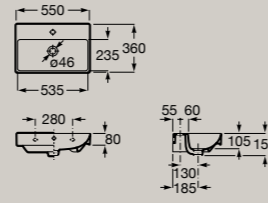

Waschtisch kompakt, unterbaufähig
550 x 360 mm
ONA55K

Maße in mm. Halbsäule nicht in Supraglaze® erhältlich. Ersetzen Sie (..) in der Artikelnummer durch den nachstehenden Farbcode:

● 00 Weiß ● 62 Weiß matt ● S0 Supraglaze®

Waschtisch kompakt, unterbaufähig
600 x 360 mm
ONA60K