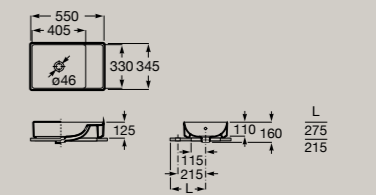

Maße in mm. Halbsäule nicht in Supraglaze® erhältlich. Ersetzen Sie (..) in der Artikelnummer durch den nachstehenden Farbcode:

● 00 Weiß ● 62 Weiß matt ● S0 Supraglaze®