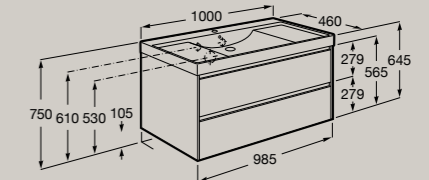

Soft Close	Full Extraction	Internal organizer

Maße in mm. Ersetzen Sie (...) in der Artikelnummer durch den nachstehenden Farbcode:

● 509 Weiß matt ● 510 Grau matt ● 511 Ulme dunkel ● 512 Eiche hell ● 513 Grün matt

* In Deutschland nicht erhältlich