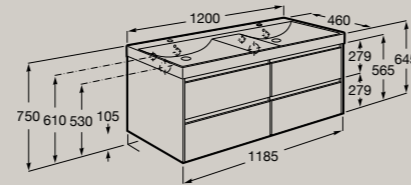

Soft Close	Vollauszug	Ordnungs-system

1200 x 460 mm

Unterbau mit 4 Schubladen

**ONAWTU120, ONAWTU120GM,
ONAWTU120UD, ONAWTU120EH,
ONAWTU120GRM**