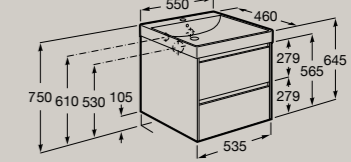

Soft
Close

Vollauszug

550 x 460 mm

Unterbau mit 2 Schubladen

**ONAWTU55, ONAWTU55GM,
ONAWTU55UD, ONAWTU55EH,
ONAWTU55GRM**