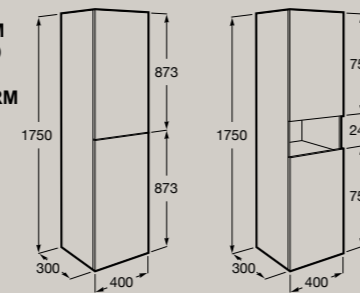

**ONAHS401T
ONAHS401GM
ONAHS401UD
ONAHS401EH
ONAHS401GRM**