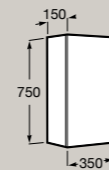

Soft Close	Reversibel	Push to open

Verstellbare
Fachböden

Halbhochschrank mit 1 Tür
750 x 350 mm

**ONAHS401, ONAHS401GM,
ONAHS401UD, ONAHS401EH,
ONAHS401GRM**