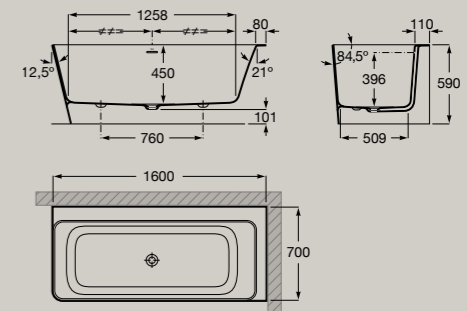

## Badewannen

Eckbadewanne asymmetrisch inkl. Schürze, Einbau links.  
 Material: Stonex®.  
 1600 x 700 mm  
**ONAE160L**  
 Inklusive: Klick-Klack Ablaufgarnitur, integrierter Überlauf, Siphon

Eckbadewanne asymmetrisch inkl. Schürze, Einbau rechts.  
 Material: Stonex®.  
 1600 x 700 mm  
**ONAE160R**  
 Inklusive: Klick-Klack Ablaufgarnitur, integrierter Überlauf, Siphon