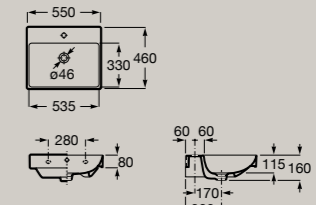

Optional
Säule
ONASS

Halbsäule
ONAHS

Waschtisch, unterbaufähig
600 x 460 mm
ONA60