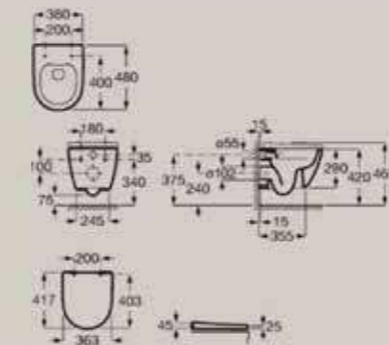

Spülrandlos Soft Close Verdeckte Befestigung

Wandbidet
ONAWBDV
Bidetabdeckung mit Absenkautomatik, weiß
ROST06373
Bidetabdeckung ohne Absenkautomatik, weiß
ROST06371