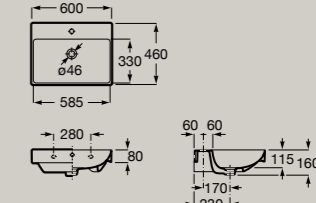

Halbsäule  
**ONAHS**

Waschtisch, unterbaufähig  
600 x 460 mm  
**ONA60**

Optional  
Säule  
**ONASS**

Halbsäule  
**ONAHS**

Waschtisch, unterbaufähig  
650 x 460 mm  
**ONA65**

Optional  
Säule  
**ONASS**