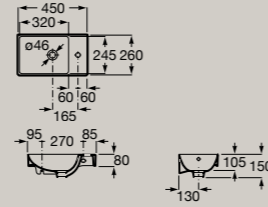

Waschtische

Handwaschbecken kompakt,
unterbaufähig
450 x 260 mm
ONA45R

Handwaschbecken kompakt,
unterbaufähig
400 x 320 mm
ONA40