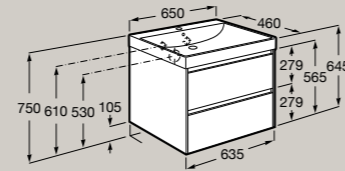

650 x 460 mm
Unik, Waschtisch inkl.
Unterbau mit 2 Schubladen

**ONAWTU65, ONAWTU65GM,
ONAWTU65UD, ONAWTU65EH,
ONAWTU65GRM**