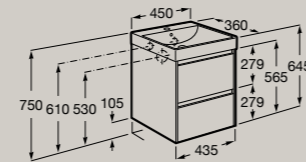

Soft  
Close

Vollauszug

500 x 360 mm

Unterbau mit 2 Schubladen

**ONAWTU50, ONAWTU50GM,  
 ONAWTU50UD, ONAWTU50EH,  
 ONAWTU50GRM**

Soft  
Close

Vollauszug

Maße in mm. Ersetzen Sie (...) in der Artikelnummer durch den nachstehenden Farbcode: