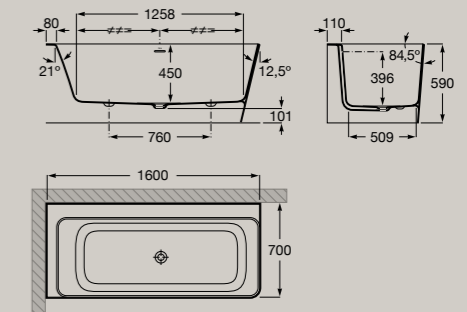

Eckbadewanne asymmetrisch inkl. Schürze, Einbau rechts.
Material: Stonex®.
1600 x 700 mm
ONAE160R
Inklusive: Klick-Klack Ablaufgarnitur, integrierter Überlauf, Siphon