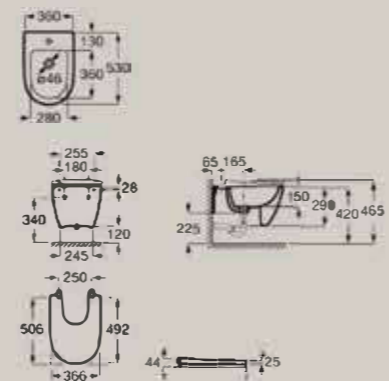

Soft Close Verdeckte Befestigung

Maße in mm. Ersetzen Sie (.) in der Artikelnummer durch den nachstehenden Farbcode:

OO Weiß 62 Weiß matt SO Supraglaze*

* In Deutschland nicht erhältlich

Badewannen

Eckbadewanne asymmetrisch inkl. Schürze, Einbau links.
Material: Stonex®.
1600 x 700 mm
ONAE160L
Inklusive: Klick-Klack Ablaufgarnitur, integrierter Überlauf, Siphon