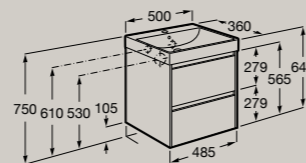

Soft  
Close

Vollauszug

500 x 360 mm

Unterbau mit 2 Schubladen

**ONAWTU50, ONAWTU50GM,  
 ONAWTU50UD, ONAWTU50EH,  
 ONAWTU50GRM**

Soft  
Close

Vollauszug

Maße in mm. Ersetzen Sie (...) in der Artikelnummer durch den nachstehenden Farbcode: