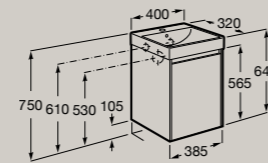

Soft
Close

mit
Fachboden

400 x 320 mm

Unterbau mit 1 Tür, Scharnier rechts

**ONAWTU40R, ONAWTU40RGM,
ONAWTU40RGM, ONAWTU40RUD,
ONAWTU40RUD, ONAWTU40REH,
ONAWTU40REH, ONAWTU40RGRM,
ONAWTU40RGRM**