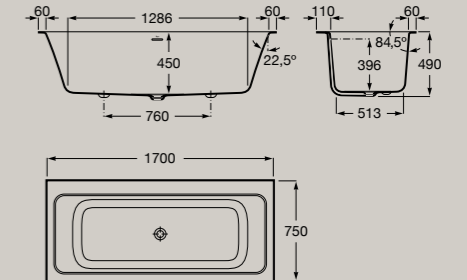

Maße in mm. Ersetzen Sie (.) in der Artikelnummer durch den nachstehenden Farbcode:

CO Weiß