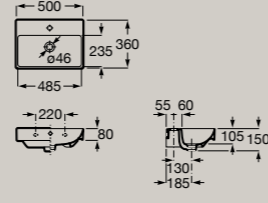

Waschtisch kompakt, unterbaufähig
500 x 360 mm
ONA50K