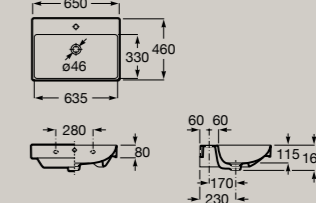

Halbsäule  
**ONAHS**

Waschtisch, unterbaufähig  
600 x 460 mm  
**ONA60**

Optional  
Säule  
**ONASS**

Halbsäule  
**ONAHS**

Waschtisch, unterbaufähig  
650 x 460 mm  
**ONA65**

Optional  
Säule  
**ONASS**