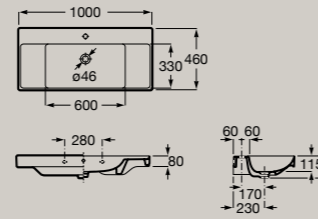

Optional
Säule
ONASS

Halbsäule
ONAHS

Waschtisch, unterbaufähig
1000 x 460 mm
ONA100A