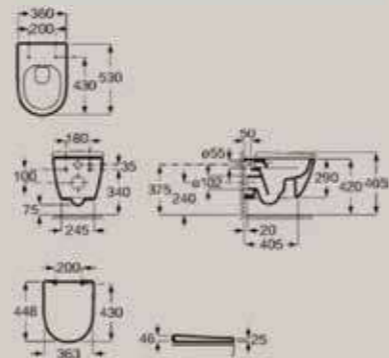

## Möbel

509 Weiß matt

512 Eiche hell

510 Grau matt

513 Grün matt

511 Ulme dunkel

Spülrandloses Wand-WC, Tiefspüler  
**ONAWWCOSV**  
 WC-Sitz und Deckel aus Duroplast mit Absenkautomatik, abnehmbar, weiß  
**ONASIAS**  
 WC-Sitz und Deckel aus Duroplast ohne Absenkautomatik, nicht abnehmbar, weiß  
**ONASI**