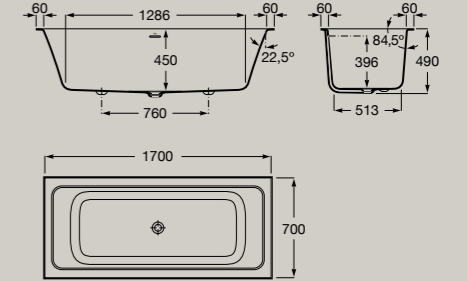

Einbau-Badewanne.
Material: Stonex®.
1700 x 750 mm
ONA170
Inklusive: Klick-Klack Ablaufgarnitur, integrierter Überlauf, Siphon