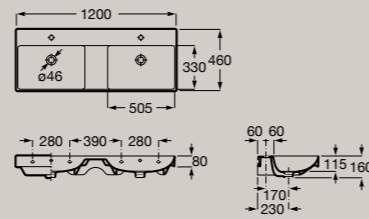

Halbsäule  
**ONAHS**

Waschtisch, unterbaufähig  
1000 x 460 mm  
**ONA100A**

Optional  
Säule  
**ONASS**

Halbsäule  
**ONAHS**

Doppelwaschtisch,  
unterbaufähig 1200 x 460 mm  
**ONAD120**

Maße in mm. Halbsäule nicht in Supraglaze® erhältlich. Ersetzen Sie (..) in der Artikelnummer durch den nachstehenden Farbcode: