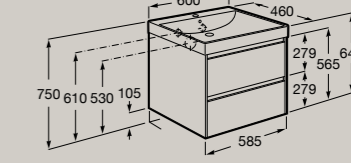

Unterbau mit 2 Schubladen

**ONAWTU55, ONAWTU55GM,  
 ONAWTU55UD, ONAWTU55EH,  
 ONAWTU55GRM**

Soft  
Close

Vollauszug  
Ordnungs-  
system

600 x 460 mm

Unterbau mit 2 Schubladen

**ONAWTU60, ONAWTU60GM,  
 ONAWTU60UD, ONAWTU60EH,  
 ONAWTU60GRM**