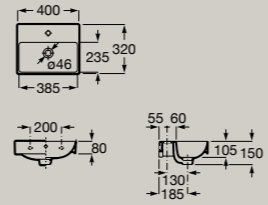

## Waschtische

Handwaschbecken kompakt,  
unterbaufähig  
450 x 260 mm  
**ONA45R**

Handwaschbecken kompakt,  
unterbaufähig  
400 x 320 mm  
**ONA40**

Waschtisch kompakt, unterbaufähig  
450 x 360 mm  
**ONA45**