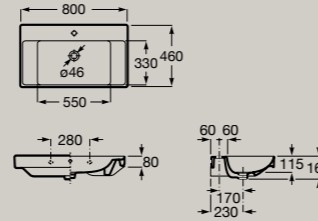

Waschtisch, unterbaufähig
800 x 460 mm
ONA80A